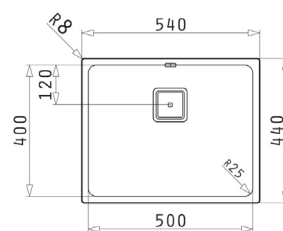

URBAN 1 CUVE 400

Caisson: 450 mm
 Dimension: 440 x 440
 Profondeur de l'évier: 200 mm
 Nombre de cuves: 1

Cuivre

Couleur or

Gunmetal

Couleur	Code	Prix/€
Cuivre	9851-4010	
Couleur or	9851-4020	
Gunmetal	9851-4030	

URBAN 1 CUVE 500

Caisson: 600 mm
 Dimension: 540 x 440
 Profondeur de l'évier: 200 mm
 Nombre de cuves: 1

Couleur	Code	Prix/€
Cuivre	9851-5010	
Couleur or	9851-5020	
Gunmetal	9851-5030	

URBAN 1 1/2 CUVES 580

Caisson: 600 mm
 Dimension: 580 x 440
 Profondeur de l'évier: 200 mm
 Nombre de cuves: 1+1/2

Couleur	Code	Prix/€
Cuivre	9851-5810	
Couleur or	9851-5820	
Gunmetal	9851-5830	

ACCESSOIRES ÉVIER

URBAN PLACHE À DÉCOUPER

Dimension: 425 x 205 mm

Code	Prix/€
9851-9000	

BEC ÉLANCÉ

Exécution	Code	Prix/€
Chromé	DA-7408600	G2
Acier PVD	DA-7408646	
Noir mat	DA-7408661	
Laiton	DA-7408677	
Laiton mat	DA-7408679	
Cuivre mat	DA-7408687	