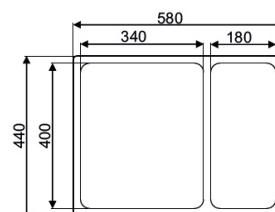

URBAN 1 CUVE 400

Caisson: 450 mm
 Dimension: 440 x 440
 Profondeur de l'évier: 200 mm
 Nombre de cuves: 1

Cuivre

Couleur or

Gunmetal

Couleur	Code	Prix/€
Cuivre	9851-4010	
Couleur or	9851-4020	
Gunmetal	9851-4030	

URBAN 1 CUVE 500

Caisson: 600 mm
 Dimension: 540 x 440
 Profondeur de l'évier: 200 mm
 Nombre de cuves: 1

Couleur	Code	Prix/€
Cuivre	9851-5010	
Couleur or	9851-5020	
Gunmetal	9851-5030	

URBAN 1 1/2 CUVES 580

Caisson: 600 mm
 Dimension: 580 x 440
 Profondeur de l'évier: 200 mm
 Nombre de cuves: 1+1/2

Couleur	Code	Prix/€
Cuivre	9851-5810	
Couleur or	9851-5820	
Gunmetal	9851-5830	

ACCESSOIRES ÉVIER

URBAN PLACHE À DÉCOUPER

Dimension: 425 x 205 mm

Code	Prix/€
9851-9000	

BEC ÉLANCÉ

Exécution	Code	Prix/€
Chromé	DA-7408600	G2
Acier PVD	DA-7408646	
Noir mat	DA-7408661	
Laiton	DA-7408677	
Laiton mat	DA-7408679	
Cuivre mat	DA-7408687	