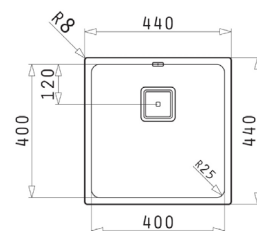

URBAN 1 CUVE 400

Caisson: 450 mm
 Dimension: 440 x 440
 Profondeur de l'évier: 200 mm
 Nombre de cuves: 1

Cuivre

Couleur or

Gunmetal

Couleur	Code	Prix/€
Cuivre	9851-4010	
Couleur or	9851-4020	
Gunmetal	9851-4030	

URBAN 1 CUVE 500

Caisson: 600 mm
 Dimension: 540 x 440
 Profondeur de l'évier: 200 mm
 Nombre de cuves: 1

Couleur	Code	Prix/€
Cuivre	9851-5010	
Couleur or	9851-5020	
Gunmetal	9851-5030	

URBAN 1 1/2 CUVES 580

Caisson: 600 mm
 Dimension: 580 x 440
 Profondeur de l'évier: 200 mm
 Nombre de cuves: 1+1/2

Couleur	Code	Prix/€
Cuivre	9851-5810	
Couleur or	9851-5820	
Gunmetal	9851-5830	

ACCESSOIRES ÉVIER

URBAN PLACHE À DÉCOUPER

Dimension: 425 x 205 mm

Code	Prix/€
9851-9000	

BEC ÉLANCÉ

Exécution	Code	Prix/€
Chromé	DA-7408600	G2
Acier PVD	DA-7408646	
Noir mat	DA-7408661	
Laiton	DA-7408677	
Laiton mat	DA-7408679	
Cuivre mat	DA-7408687	